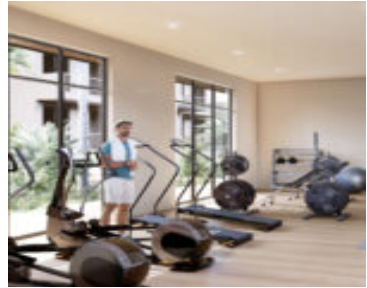

DECK 48 FASE #2

<https://cozumelbr.com>

Costera Sur km.
10.7 Cozumel.

DECK 48 Chankanaab - Segunda Fase: Elevando el Lujo Tropical Tras el éxito de la primera etapa, DECK 48 presenta su Segunda Fase, una propuesta arquitectónica que redefine la vida frente al mar en Cozumel. Compuesta por dos torres exclusivas con un total de 24 unidades, esta fase ha sido proyectada para quienes buscan un [...]